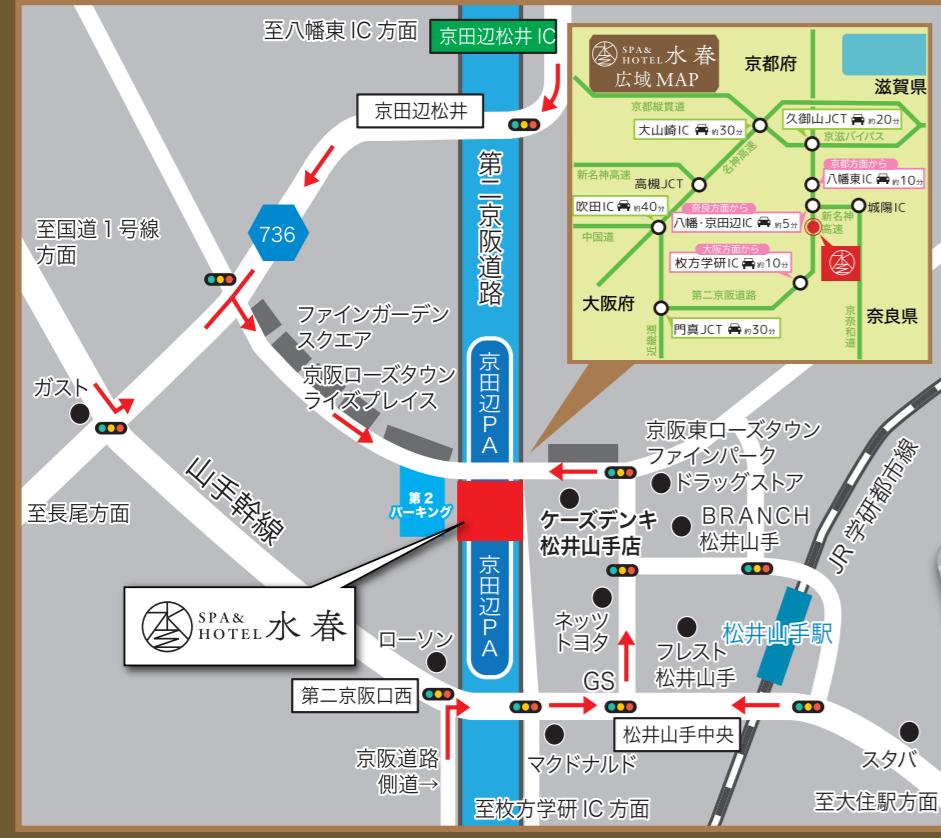

3rd ANNIVERSARY

SPA&HOTEL 水春松井山手

これまでも、これからも
ありがとう
3周年

SPA ご利用料金 営業時間

CHECK IN		CHECK OUT		OPEN		CLOSE		LAST ORDER	
入館料 (ご入浴)	大人 1000円 (税込1100円) 小学生以下 500円 (税込550円)	ホテル	15:00~	~11:00	平日/朝食	7:00▷	10:00	9:30	
朝風呂入館料 (6時~9時に入館)	大人 800円 (税込880円) 小学生以下 400円 (税込440円)	※宿泊のお客様は入浴料とリクライナー料が含まれます ※宿泊のお客様は別途入浴税150円が必要です			ランチタイム	11:00▷	16:00	15:00	
リクライナー料金 (3タイプ~朝用・昼用・夜用・リクライナー専用)	大人 300円 (税込330円) 小学生 300円 (税込330円)				土日祝/朝食	7:00▷	10:00	9:30	
岩盤処 (お時間・お人数・お料金)	大人 800円 (税込880円) 小学生 400円 (税込440円)				ランチタイム	11:00▷	15:00	14:00	
深夜料金	平日・日 1500円 (税込1650円) 小学生 1000円 (税込1100円)				ディナータイム	17:00▷	23:00	22:00	
	金・土・祝前日・特定日 2000円 (税込2200円)				ディナータイム Gon's	11:30▷	15:00		
					ディナータイム	15:00▷	23:00	22:00	
					ディナータイム Patio	平日 9:30▷	23:00		
					ディナータイム Patio	土日祝 9:30▷	24:00		
					ゆめみ	10:00▷	翌1:00	23:00	
					アカスリ	10:00▷	翌1:00	23:00	
					カットサロン	10:00▷	21:00	20:30	
					フィットネス (水曜定休日)	平日~土	6:00▷	23:00	
						日・祝日	6:00▷	21:00	

※深夜利用の方がAM11時を越えると翌日の入館料が加算されます。※深夜2時を超えると入館料・リクライナー料に別途深夜料金がかかります。※深夜2時を超えると中学生以上のお客様に別途入浴税7円が必要です。※全て税別価格です。

駐車場ご利用について
店内ご利用時間分は無料です。
※店内ご利用時間は30分毎に300円必要となります。

【公共交通機関をお使いのお客様】

- JR学研都市線……JR松井山手駅より西へ徒歩5分
- 京阪バス……JR京都駅八条口より約20分

【お車をお使いのお客様】

- 京都方面から……八幡東ICより側道を約10分
- 大阪方面から……枚方学研ICにおいて側道を約10分
- 奈良方面から……八幡京田辺ICにおいて約5分

カーナビで検索する場合は → → → → →
京都府京田辺市山手中央4-3で検索してください。
(ケースデンキ松井山手店西隣)

SPA&HOTEL 水春 610-0356 京都府京田辺市山手中央5-1
TEL.0774-62-1126
http://suisyun.jp/matsuiyamate