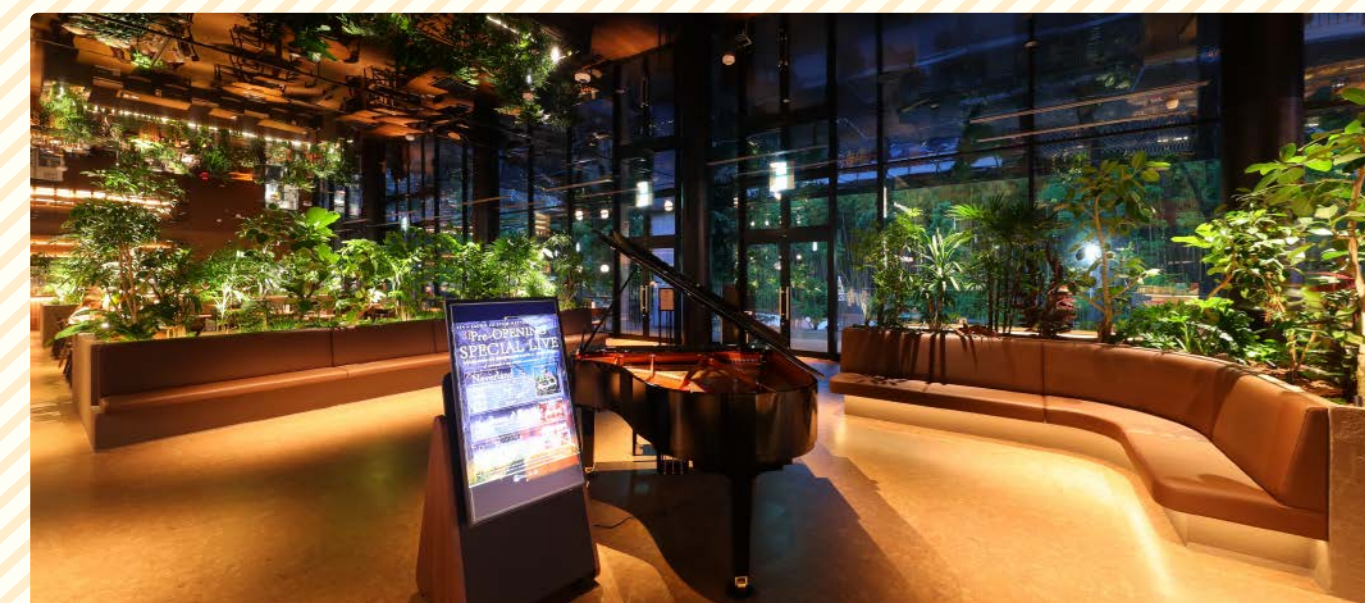

▲瞑想サウナ
静かな空間でサウナを楽しむ
「瞑想サウナ」セルフトロウリュも
お楽しみいただけます！

▲冷水風呂
サウナの後のクールダウンに！
※心臓の弱い方は入浴をお控えください。

▲超冷水
水深が1.6mで少し温度が低い
超冷水風呂！冷たいお風呂を
お好みの方にオススメです。
※心臓の弱い方は入浴をお控えください。

▲ソロ冷水
瞑想サウナの横にある
一人で楽しめる水風呂です。

寛 Retreat

2Fプレミアムラウンジ・ロビー / 1F岩盤ラウンジ

◆2Fプレミアムラウンジ・ロビー **プレミアムラウンジは24時30分までご利用いただけます。**
SPA利用料のみで蔵書約10,000冊のコミックなど自由に、ラグジュアリーな
ラウンジで休憩、おこもり、コワーキングスペースをご利用いただけます。

◆1F岩盤ラウンジ
岩盤浴で火照ったカラダを開放感溢れるテラスで外気に触れとどったり、
広々としたラウンジで時間を忘れてゆったりとお寛ぎいただけます♪

▲2Fプレミアムラウンジ ▲2Fプレミアムラウンジ (女性専用)

天然石を優雅に配した開放感溢れる露天風呂です。
服部緑地の清々しい風を感じながら、ゆったりした時間をお過ごしください。

▲炭酸泉・炭酸腰掛湯・炭酸寝湯
お湯の中に炭酸ガスがとび込んだ温泉です。
【炭酸腰掛湯】
個室のような空間で、自分だけの炭酸泉をゆったりと満喫できます。
目の前には大画面のモニターを配置しておりますので、時間を忘れてゆったりお過ごしいただけます。
【炭酸寝湯】
ぬるぬるのお湯の流れの中で、寝ころんで入るお風呂です。本当に寝てしまいたい。
普通のお風呂だと比べる方がおすすめです。
深さも2種類ありますのでお好きな方をお楽しみください。

岩盤浴で火照った体をリラックスできるスペースです。
芯から身体があたまり、柔軟性向上で
デトックス効果が促進されます。

床に敷き詰められた岩盤石に体を委ねれば、神秘的な大海が
広がります。自由に泳ぐ様々な魚の群れがあなたを大海の
海底にいでています。海中散歩ができる非日常空間で、
極上の癒しとリフレッシュ効果を体感できます。

▲熱 コンサートロウリュ
熱・風・音・光による新感覚のコンサートロウリュです。
毎時00分・20分・40分にはファンが作り出す熱風が、
コンサート会場さながらの音と光で熱帯と汗の空間を作り出します。
スタッフウワグース開催時間：12時、15時、18時、21時開催