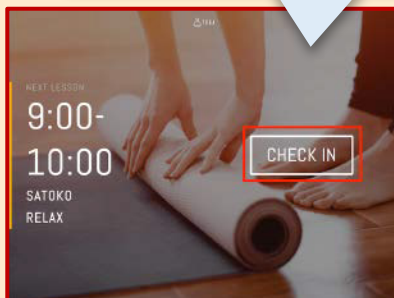

ホットヨガスタジオ ご来店時の流れ

草津湯元水春ホットヨガスタジオainaをご利用いただきありがとうございます。
2024年8月19日よりWEB会員証でのご入館・レッスン受け付けが可能となります。
ご不明な場合は店頭スタッフまでお気軽にお声掛けください。

①館内に入られましたらフロントにてWEB会員画面をご提示ください
ご入会プランによっては当日ご予約を確認させていただく場合がございます

②ご入館をいただきましたらヨガスタジオ前に設置をしております、
タブレットにてWEB会員証のQRコードをかざしてチェックインをします

タブレット画面の
「CHECK IN」を
押すとカメラが起動します。

チェックインをせずご利用
いただくと無断キャンセル扱い
となります。